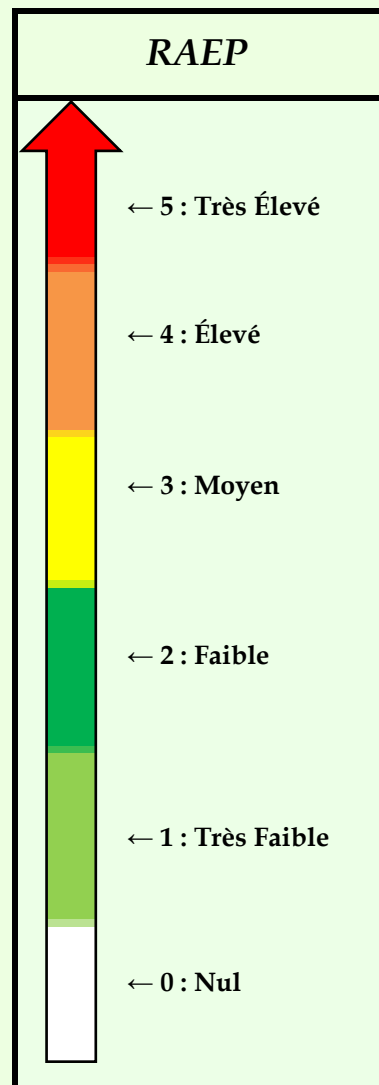

## INFORMATION SUR LE RAEP - Ville de MONTLUCON

Édité le 27 septembre 2018

Mail à : Bulletin Montluçon

	DÉSIGNATION	QUANTITE	RAEP	EVOLUTION
Taxon dominant :	Cèdre	15	0	+
Taxons Secondaires :	Graminées	10	1	-
	Mercuriales	8	0	-
	Plantain	7	0	-
	TOTAUX POLLENS	60		

RAEP Global :

1

( Risque d'Allergie lié à l'Exposition aux Pollens )

**Commentaire :** c'est la fin de la saison des pollens. Seuls quelques pollens de graminées seront responsables d'un risque d'allergie de niveau très faible. Les pollens de cèdre qui arrivent en tête du classement des pollens ne sont fort heureusement pas allergisants. L'ambrosie quant à elle a terminé sa pollinisation.