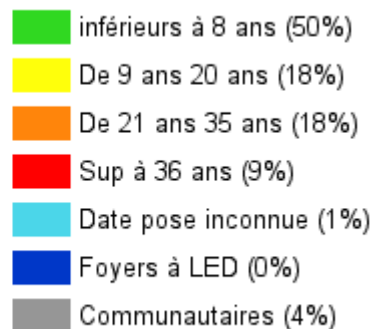

Répartition par tranche d'âge (mise à jour: juillet 2010)

Parc de la commune

Age moyen des foyers de la commune : **14 an(s) et 272 jour(s)**

	Nombre de foyers	Ratio
Inférieurs à 8 ans	327	50 %
De 9 ans à 20 ans	121	18 %
De 21 ans à 35 ans	118	18 %
supérieurs à 36 ans	59	9 %
Date de pose inconnue	5	1 %
Foyers à LED	0	0 %
Foyers communautaires	28	4 %
TOTAL	658	100 %

Parc du SIEGA

Age moyen des foyers : **16 an(s) et 135 jour(s)**

	Nombre de foyers	Ratio
Inférieurs à 8 ans	16805	31 %
De 9 ans à 20 ans	14400	27 %
De 21 ans à 35 ans	10322	19 %
supérieurs à 36 ans	8307	15 %
Date de pose inconnue	3418	6 %
Foyers à LED	483	1 %
Foyers communautaires	162	0 %
TOTAL	53897	100 %